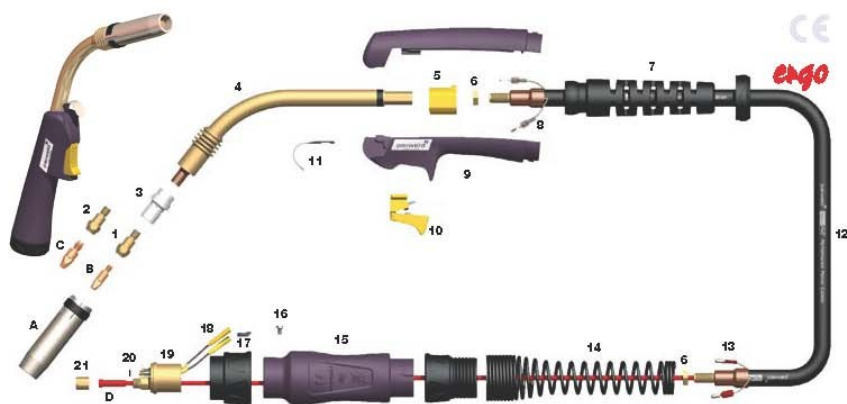

PISTOL SUDARE MIG-MAG 360 A ergo

Caracteristici tehnice :

- Racirea pistolului - cu gaz Gaz de protectie : CO₂ , mixt (Ar + CO₂)
- Diametrul sarmei : **0,8 - 1,2 mm**
- Curent maxim de sudare la durata activa 60 % : 300 A / CO₂ , respectiv , 270 A / mixt

Poz.	Cod	Denumire
0	B 3600-30ER	Pistol Mig-Mag 360 - 3,0 m - ergo PW
0	ECR 3600-40ER	Pistol Mig-Mag 360 - 4,0 m - Eco PW
0	B 3600-40ER	Pistol Mig-Mag 360 - 4,0 m - ergo PW
0	ECR 3600-50ER	Pistol Mig-Mag 360 - 5,0 m - Eco PW
0	B 3600-50ER	Pistol Mig-Mag 360 - 5,0 m - ergo PW
A	B 3616	Duza gaz Mig-Mag - 360 - conica PW
A	B 3617	Duza gaz Mig-Mag - 360 - ingusta PW
B	B 2504-08 /10	Duza curent M 6 x 28 - 0,8 /1,0 - Cu PW
B	B 2504-12	Duza curent M 6 x 28 - 1,2 - Cu PW
B	B 2504-12 A	Duza curent M 6 x 28 - 1,2 - Cu /Al PW