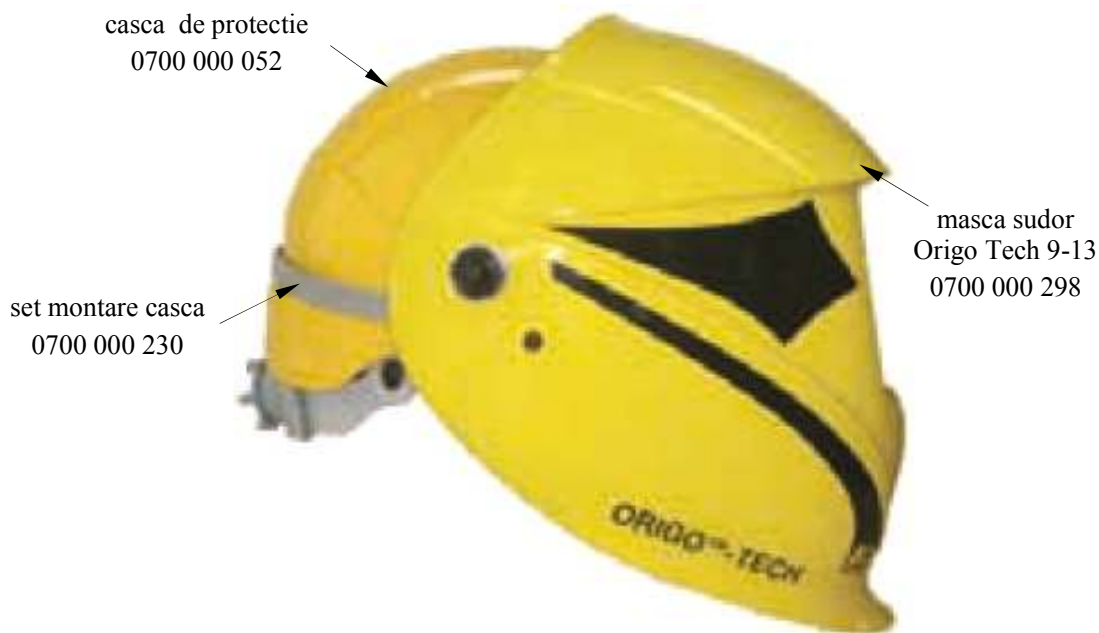

MASCA SUDOR DE CAP CU CASCA DE PROTECTIE

ORIGO TECH - ESAB

Echipamentul de protectie este compus din :

1. Masca sudor de cap Origo Tech 9-13 (0700 000 298)
2. Casca de protectie (0700 000 052)
3. Set montare casca (0700 000 230)

Masca sudor de cap Origo Tech 9-13 (0700 000 298)

- in conformitate cu EN 175
- sudare MMA, Mig-Mag, Wig
- rabatabila
- inchidere automata reglabila in domeniul DIN 9 - DIN 13
- sursa de alimentare a casetei : celule fotovoltaice
- sensibilitate si timp de revenire la inchidere, reglabile
- curentul de sudare minim necesar : 20 A
- fereastra 96 x 42 mm
- masa : 525 g
- garantie : 18 luni

Casca de protectie (0700 000 052)

- in conformitate cu EN 379
- calota din ABS
- masa : 300 g