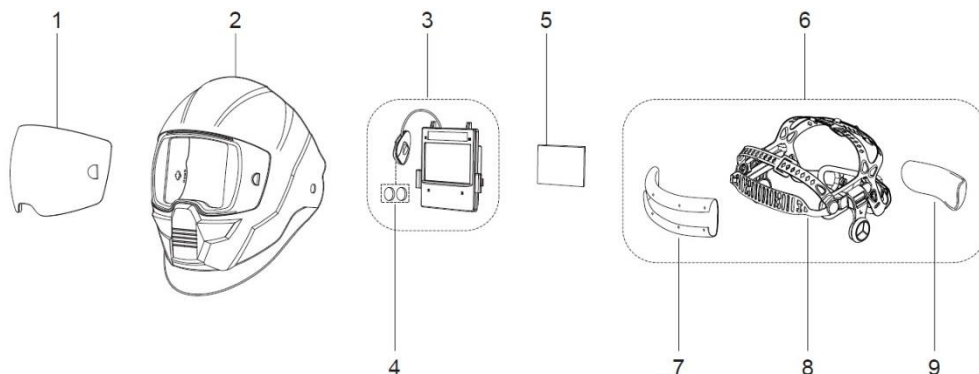

SENTINEL™ A50

Specificații	
Dimensiunile cartușului	133 x 114 x 9 mm
Câmpul vizual	100 x 60 mm (3.93" x 2.36")
Opacitatea vizorului	DIN 5-8/9-13
Alimentare	Celula solara plus baterii. (2xCR2450 litium, inlocuibile). Alertă pentru nivel scăzut al bateriei
Senzori	4
Timp de comutare	1/25,000 s. de la lumină la întuneric
Clasificare	1/1/1/2
Standarde	DIN plus, CE, EN175, EN 379, EN166, ANSI Z87.1, CSA Z94.3, AS/NZS 1338.1
Greutate	640 kg

Informații pentru comenzi	
Sentinel A50	0700000800

Consumabile si piese de schimb		
1	Vizor frontal clar	0700000802
1	Vizor frontal chihlimbariu	0700000803
2	Înveliș mască Sentinel	0700000804
3	Filtru de opacitate automat (inclusiv 2 x CR2450 baterii litium)	0700000806
4	2 x CR2450 baterii litium	0700000807
5	Lentile interne	0700000808
6	Ansamblul măștii (inclusiv manșete de transpirație)	0700000809
7	Manșeta de transpirație frontală	0700000810
8	Casca	0700000811
9	Manșeta de transpirație din spate	0700000812

ESAB / esab.com