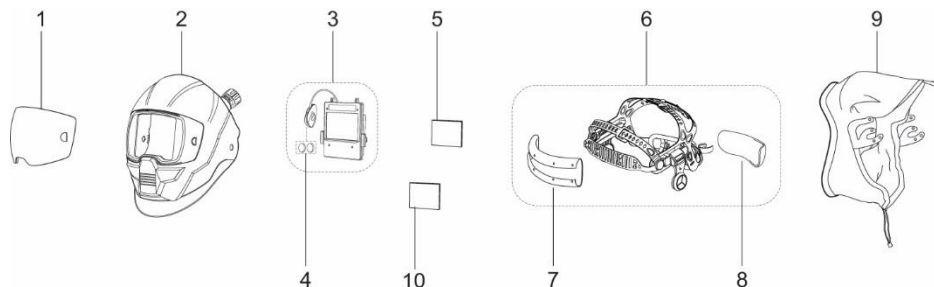

Specificații	
Dimensiunile cartușului	133 x 114 x 9 mm
Câmpul vizual	100 x 60 mm (3.93" x 2.36")
Opacitatea vizorului	DIN 5-8/9-13
Alimentare	Celula solara plus baterii. (2xCR2450 litium, inlocuibile). Alertă pentru nivel scăzut al bateriei
Senzori	4
Timp de comutare	1/25,000 s. de la lumină la întuneric
Clasificare	1/1/1/2
Standarde	DIN plus, CE, EN175, EN 379, EN166, ANSI Z87.1, CSA Z94.3, AS/NZS 1338.1
Greutate	640 kg

Informații pentru comenzi	
Sentinel A50 Air	0700000801
Unitate Aristo Air completă cu furtun de 1m lungime	0700002184
Unitate Eco Air completă cu furtun de 1m lungime	0700002185

Consumabile si piese de schimb		
1	Vizor frontal clar	0700000802
1	Vizor frontal chihlimburi	0700000803
2	Înveliș mască SENTINEL A50 Air cu aducțiune de aer	0700000813
3	Filtru de opacitate automat (inclusiv 2 x CR2450 baterii litiu)	0700000806
4	2 x CR2450 baterii litiu	0700000807
5	Lentile interne	0700000808
6	Suportul de fixare pe cap al măștii A50 Air (inclusiv manșete de transpirație)	0700000805
7	Manșeta de transpirație frontală	0700000810
8	Manșeta de transpirație din spate	0700000812
9	Protecție față (pentru A50 Air)	0700000814
10	Ecran interior cu dioptrie +1.0	0367951001
10	Ecran interior cu dioptrie +1.5	0367951002
10	Ecran interior cu dioptrie +2.0	0367951003
10	Ecran interior cu dioptrie +2.5	0367951004
x	Vizor frontal clar HD	0700000823
x	Bandana Sentinel	0700000821

ESAB / esab.com